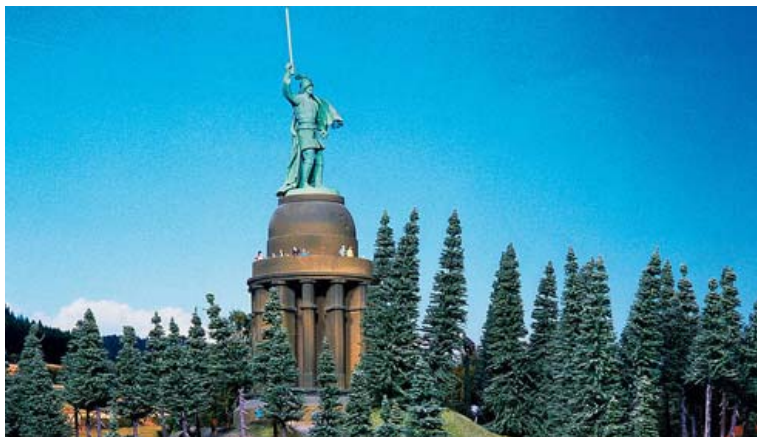

Sonntag, 15.08.2010

[Home](#) | [Lokalnachrichten](#) | [Magazinressorts](#) | [Senneregion](#) | [Interaktiv](#) | [Leserservice](#) | [Videoberichte](#)

Hermannsdenkmal jetzt auch in Hamburg

Kreis Lippe/Hamburg (sf). Das Land des Hermann wird immer größer: Denn das Hermannsdenkmal ist jetzt sogar in Hamburg zu finden. Allerdings etwas kleiner als gewohnt, denn in der Elbstadt wacht Hermann über das 'Miniaturwunderland'. Die Bedeutung des Hermannsdenkmals – nicht nur für die Region Ostwestfalen-Lippe – wird bei einem Blick auf Hermanns Mini-Nachbarn deutlich: Das Schweizer Castello di Montebello, der Pariser Eiffel Turm und sogar die Präsidentenköpfe im Mount Rushmore sind unmittelbar nebenan.

«Dass unser Hermannsdenkmal nun sogar in Hamburg nachgebaut wurde, auch wenn es 'etwas' kleiner ausgefallen ist als das Original, freut uns natürlich sehr – vielleicht möchten sich einige Hamburg-Besucher das echte Denkmal ansehen und kommen vom Miniaturwunderland ins Land des Hermann», sagt Günter Weigel, Vorstand der Lippe Tourismus & Marketing AG.

Eine Miniaturwunderland-Bildnerin hat Ernst von Bandels Statue innerhalb von drei Monaten nachgebaut. In luftiger Höhe, unmittelbar über der Freilichtbühne des Miniaturwunderlandes, wacht Hermann nun über das Geschehen. Die Schwertschuppe ragt mit rund 69,6 'Wunderländer Metern' in den Himmel hinein. Das entspricht knapp 80 realen Zentimetern. In der Miniwelt gelegen in der Hamburger Speicherstadt, 'wohnen' über 200.000 Mini-Einwohner, die sich in über 800 Zügen sowie 4000 teils fahrenden Autos und Schiffen fortbewegen. So etwa mit einem weiteren Produkt aus Ostwestfalen-Lippe, einem Mährescher der Firma Claas.

S. Holte-Stukenbrock
1. Sternchenlauf

Brackwede
Forum Naturbaden

Verl/Kaunitz
Straßenkreuzerfestival

NEUSTES VIDEO

Rund 500 Teilnehmer starten in der Senne
1. Sternchenlauf ein voller Erfolg