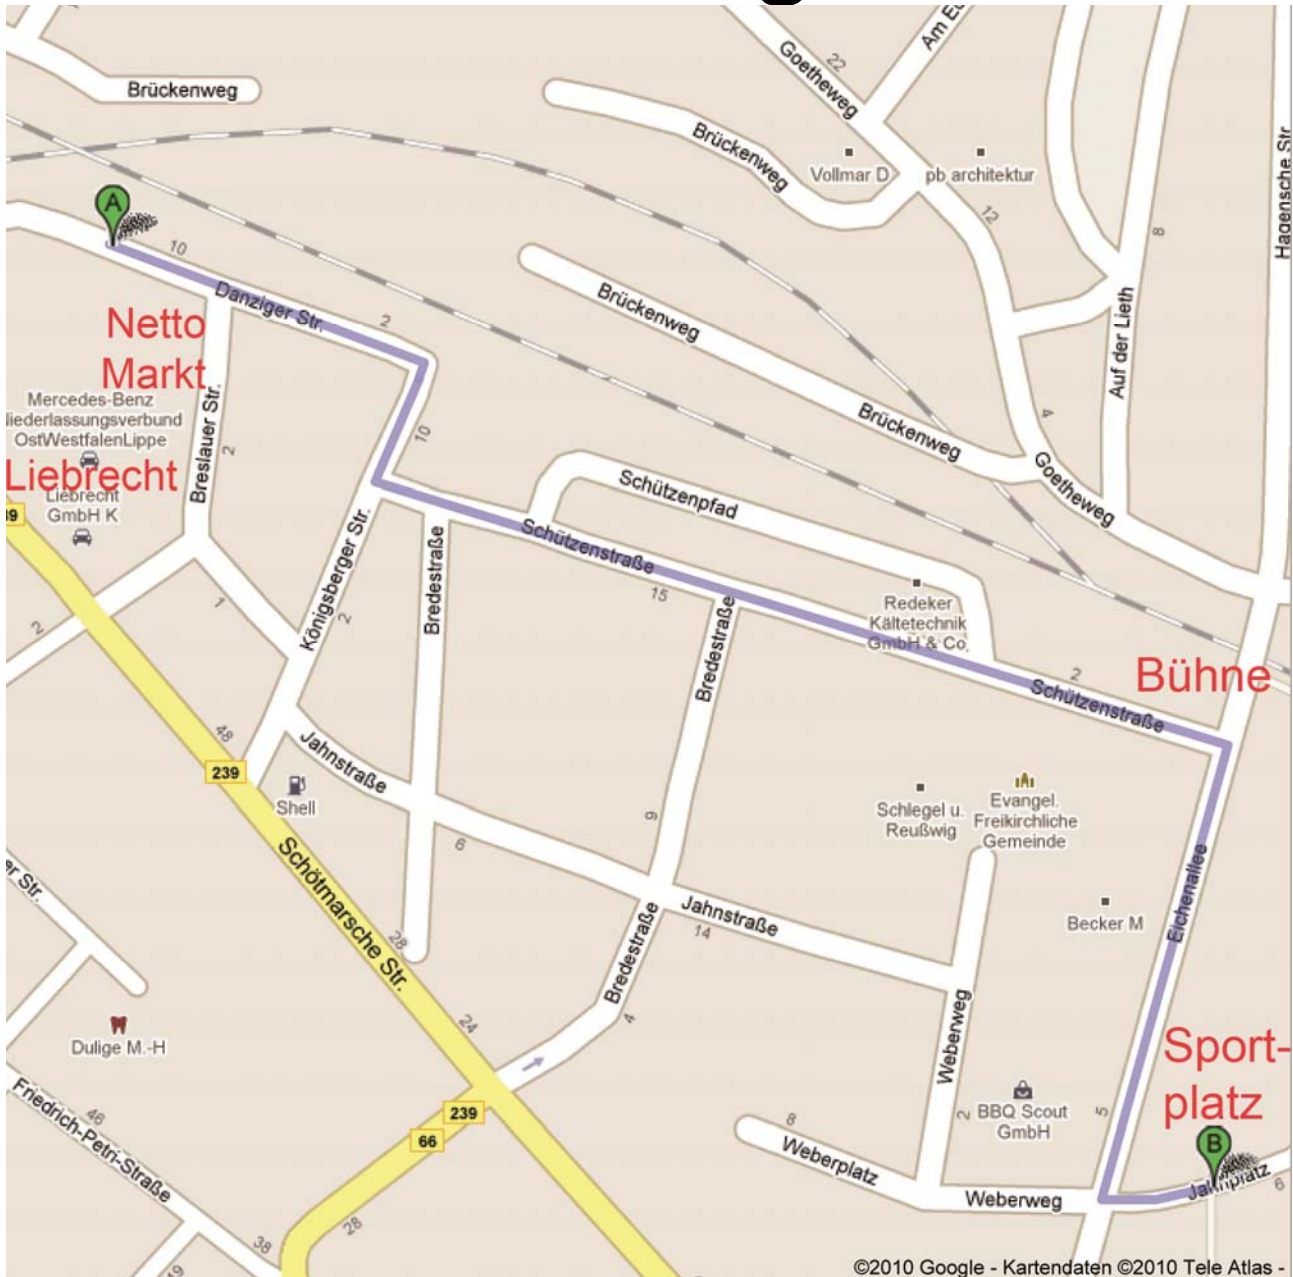

Oldtimer Sonntag 11:00 Uhr

Navigationsziel: Schötmarsche Straße 50, 32791 Lage (Liebrecht)

- Treffpunkt Autohaus Liebrecht und Parkplatz Netto-Markt
- Ausfahrt über Nordtor Netto-Parkplatz
- Danziger Straße
- Königsberger Straße
- Schützenstraße
- vor der Bühne rechts
- Eichenallee
- Jahnplatz

Ausfahrt: im Stundentakt in Absprache mit dem Bühnenprogramm